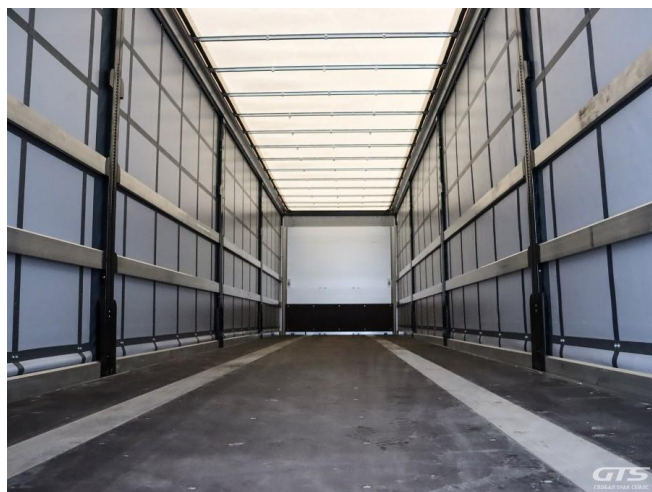

## Основные характеристики

Длина: 13.6

Склад: Москва север

Количество осей: 3

Марка осей: SAF

Тормоза: Дисковые

Задний портал: Ворота

Тип: Шторный